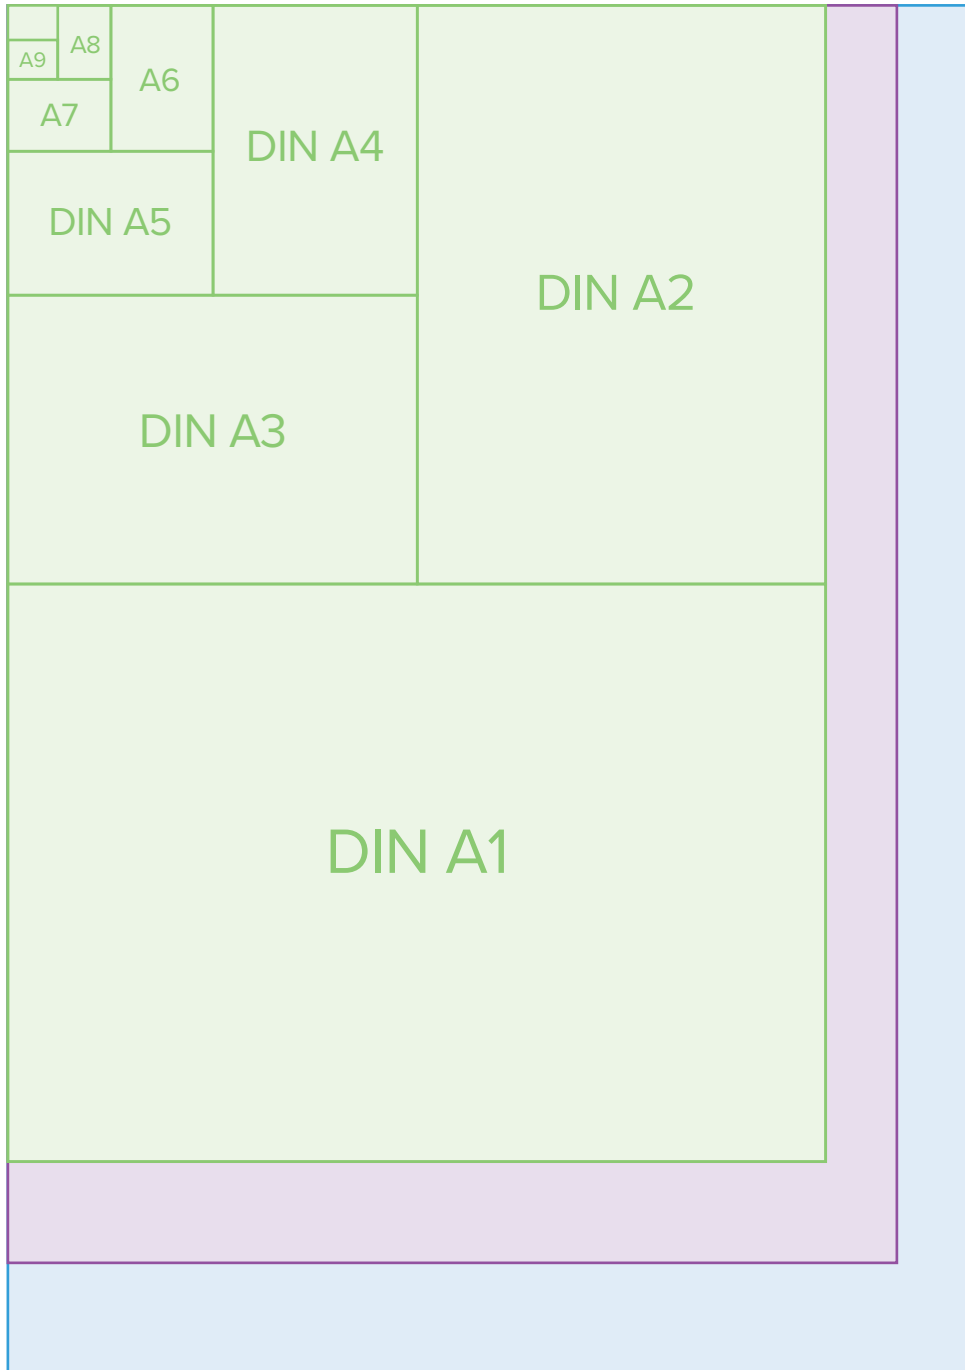

DIN-Formate

REIHE A

DIN A0	841 x 1.189 mm
DIN A1	594 x 841 mm
DIN A2	420 x 594 mm
DIN A3	297 x 420 mm
DIN A4	210 x 297 mm
DIN A5	148 x 210 mm
DIN A6	105 x 148 mm
DIN A7	74 x 105 mm
DIN A8	52 x 74 mm
DIN A9	37 x 52 mm

REIHE B

DIN B0	1.000 x 1.414 mm
DIN B1	707 x 1.000 mm
DIN B2	500 x 707 mm
DIN B3	353 x 500 mm
DIN B4	250 x 353 mm
DIN B5	176 x 250 mm
DIN B6	125 x 176 mm
DIN B7	88 x 125 mm
DIN B8	62 x 88 mm
DIN B9	44 x 62 mm

REIHE C

DIN C0	917 x 1.297 mm
DIN C1	648 x 917 mm
DIN C2	458 x 648 mm
DIN C3	324 x 458 mm
DIN C4	229 x 324 mm
DIN C5	162 x 229 mm
DIN C6	114 x 162 mm
DIN C7	81 x 114 mm
DIN C8	57 x 81 mm
DIN C9	40 x 57 mm